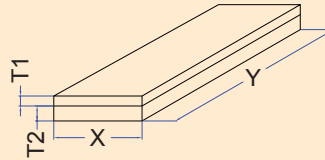

PP 2934 x T

X	Y	T	1730	2311
296	346	20	✓	✓
		26	✓	✓
		36	✓	✓
		46	✓	✓
		56	✓	✓
		66	✓	✓
		76	✓	✓
		96	✓	✓
116	✓	✓		

PPES 2934 x T

X	Y	T1	T2	1730
208	346	16	26	✓

PPR 2934 x T

X	Y	T	1730
43	346	56	✓
		76	✓
		96	✓

Plain Plates

web : www.dms-diemould.co.uk
 sales : sales@dms-diemould.co.uk
 tel : +44 (0) 1494 523811
 fax : +44 (0) 1494 452898

296 x 396

PP 2939 x T

X	Y	T	1730	2311
296	396	26	✓	✓
		36	✓	✓
		46	✓	✓
		56	✓	✓
		66	✓	✓
		76	✓	✓
		96	✓	✓
116	✓	✓		

PPES 2939 x T

X	Y	T1	T2	1730
208	396	16	26	✓

PPR 2939 x T

X	Y	T	1730
43	396	56	✓
		76	✓
		96	✓

296 x 446

PP 2944 x T

X	Y	T	1730	2311
296	446	26	✓	✓
		36	✓	✓
		46	✓	✓
		56	✓	✓
		66	✓	✓
		76	✓	✓
		96	✓	✓
116	✓	✓		