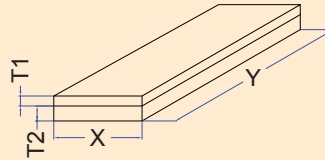

Plain Plates

web : www.dms-diemould.co.uk
 sales : sales@dms-diemould.co.uk
 tel : +44 (0) 1494 523811
 fax : +44 (0) 1494 452898

196 x 396

PP 1939 x T

X	Y	T	1730	2311
196	396	20	✓	✓
		26	✓	✓
		36	✓	✓
		46	✓	✓
		56	✓	✓
		66	✓	✓
		76	✓	✓
		96	✓	✓

PPES 1939 x T

X	Y	T1	T2	1730
108	396	12	16	✓

PPR 1939 x T

X	Y	T	1730
43	396	56	✓
		76	✓
		96	✓

246 x 246

PP 2424 x T

X	Y	T	1730	2311
246	246	16	✓	✓
		20	✓	✓
		26	✓	✓
		36	✓	✓
		46	✓	✓
		56	✓	✓
		66	✓	✓
		96	✓	✓