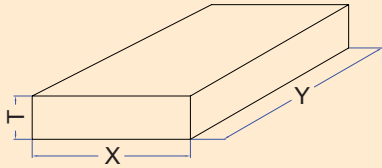

web : www.dms-diemould.co.uk
sales : sales@dms-diemould.co.uk
tel : +44 (0) 1494 523811
fax : +44 (0) 1494 452898

446 x 696

PP 4469 x T

X	Y	T	1730	2311
446	696	36	✓	✓
		46	✓	✓
		56	✓	✓
		66	✓	✓
		76	✓	✓
		96	✓	✓
		116	✓	✓
		136	✓	✓

PPES 4469 x T