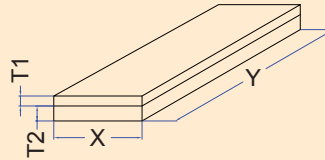

X	Y	T1	T2	1730
318	696	16	26	✓

PPR 4469 x T